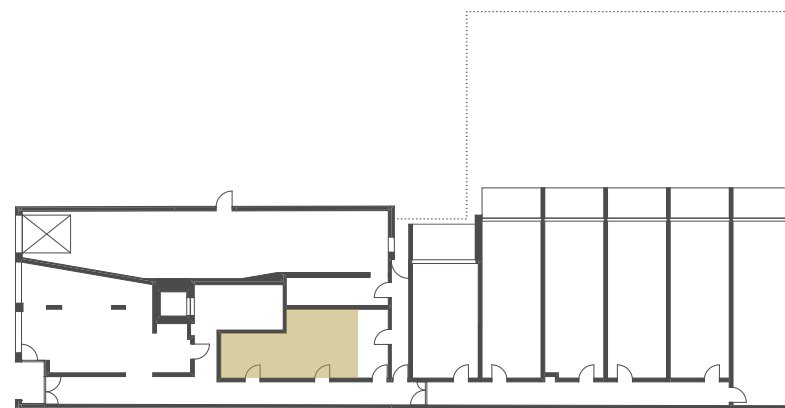

0 1 2 3 4 5 m

měřítko 1:100 při tisku na formát A3 na 100%

řez domem s umístěním sklepů

umístění sklepů v 1.NP

ODETA TERAS

Váš nový zážitek z bydlení

Σ
13 sklepů sklepy
1.NP

číslo	typ	plocha
F.1-01	sklep	1,61
F.1-02	sklep	2,45
F.1-03	sklep	1,66
F.1-04	sklep	2,45
F.1-05	sklep	1,61
G.1-01	sklep	1,96
G.1-02	sklep	1,93
G.1-03	sklep	1,93
G.1-04	sklep	1,98
G.1-05	sklep	1,98
G.1-06	sklep	1,93
G.1-07	sklep	1,93
G.1-08	sklep	1,96

Plochy místností jsou počítány jako vnitřní užitné a jsou orientační.
Investor si vyhrazuje právo na drobné úpravy.

VERZE 08/2019.

developer — architekti — realitní kancelář

RE/MAX
Ambassador