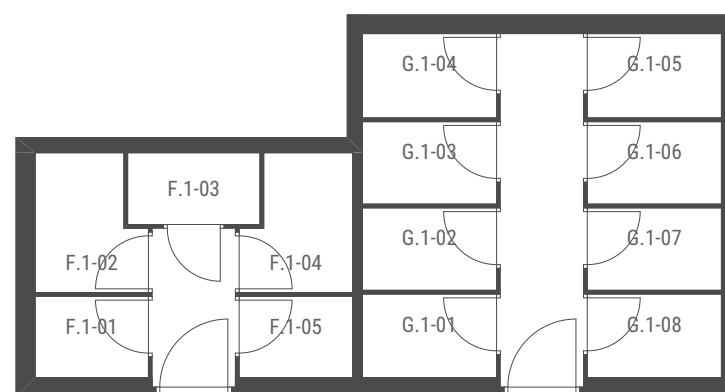

0 1 2 3 4 5 m

měřítko 1:100 při tisku na formát A3 na 100%

řez domem s umístěním sklepů

umístění sklepů v 1.NP

ODETA TERAS

Váš nový zážitek z bydlení

Σ
13 sklepů sklepy
1.NP

číslo	typ	plocha
F.1-01	sklep	1,61
F.1-02	sklep	2,45
F.1-03	sklep	1,66
F.1-04	sklep	2,45
F.1-05	sklep	1,61
G.1-01	sklep	1,96
G.1-02	sklep	1,93
G.1-03	sklep	1,93
G.1-04	sklep	1,98
G.1-05	sklep	1,98
G.1-06	sklep	1,93
G.1-07	sklep	1,93
G.1-08	sklep	1,96

Plochy místností jsou počítány jako vnitřní užitné a jsou orientační.
Investor si vyhrazuje právo na drobné úpravy.

VERZE 08/2019.

developer — architekti — realitní kancelář

RE/MAX
Ambassador