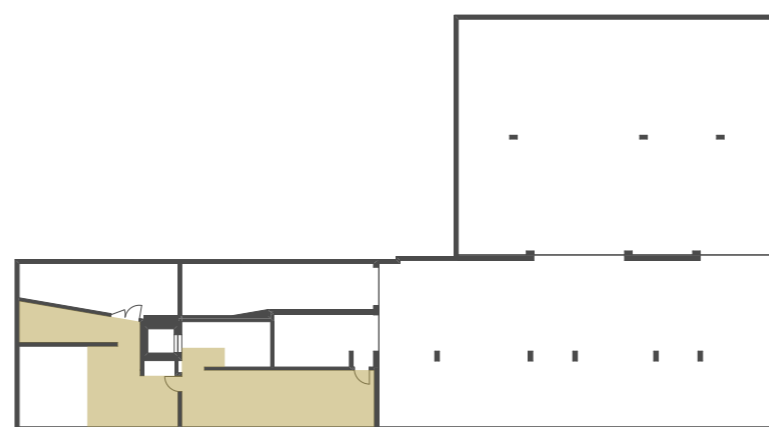

0 1 2 3 4 5 m

měřítko 1:100 při tisku na formát A3 na 100%

řez domem s umístěním sklepů

umístění sklepů v 1.PP

ODETA TERAS

Váš nový zážitek z bydlení

Σ
24 sklepů sklepy
1.PP

číslo	typ	plocha
C.01-01	sklep	2,20
C.01-02	sklep	2,15
C.01-03	sklep	2,15
C.01-04	sklep	2,15
C.01-05	sklep	2,15
C.01-06	sklep	2,15
C.01-07	sklep	2,15
C.01-08	sklep	2,15
C.01-09	sklep	2,15
C.01-10	sklep	2,15
C.01-11	sklep	2,15
C.01-12	sklep	2,22
D.01	sklep	1,55
H.01-01	sklep	1,85
H.01-02	sklep	1,81
H.01-03	sklep	1,81
H.01-04	sklep	1,81
H.01-05	sklep	1,81
H.01-06	sklep	1,85
H.01-07	sklep	1,80
H.01-08	sklep	1,71
H.01-09	sklep	1,75
H.01-10	sklep	2,21
H.01-11	sklep	3,19

Plochy místností jsou počítány jako vnitřní užité a jsou orientační.
Investor si vyhrazuje právo na drobné úpravy.

VERZE 08/2019.

developer — architekti — realitní kancelář

RE/MAX
Ambassador