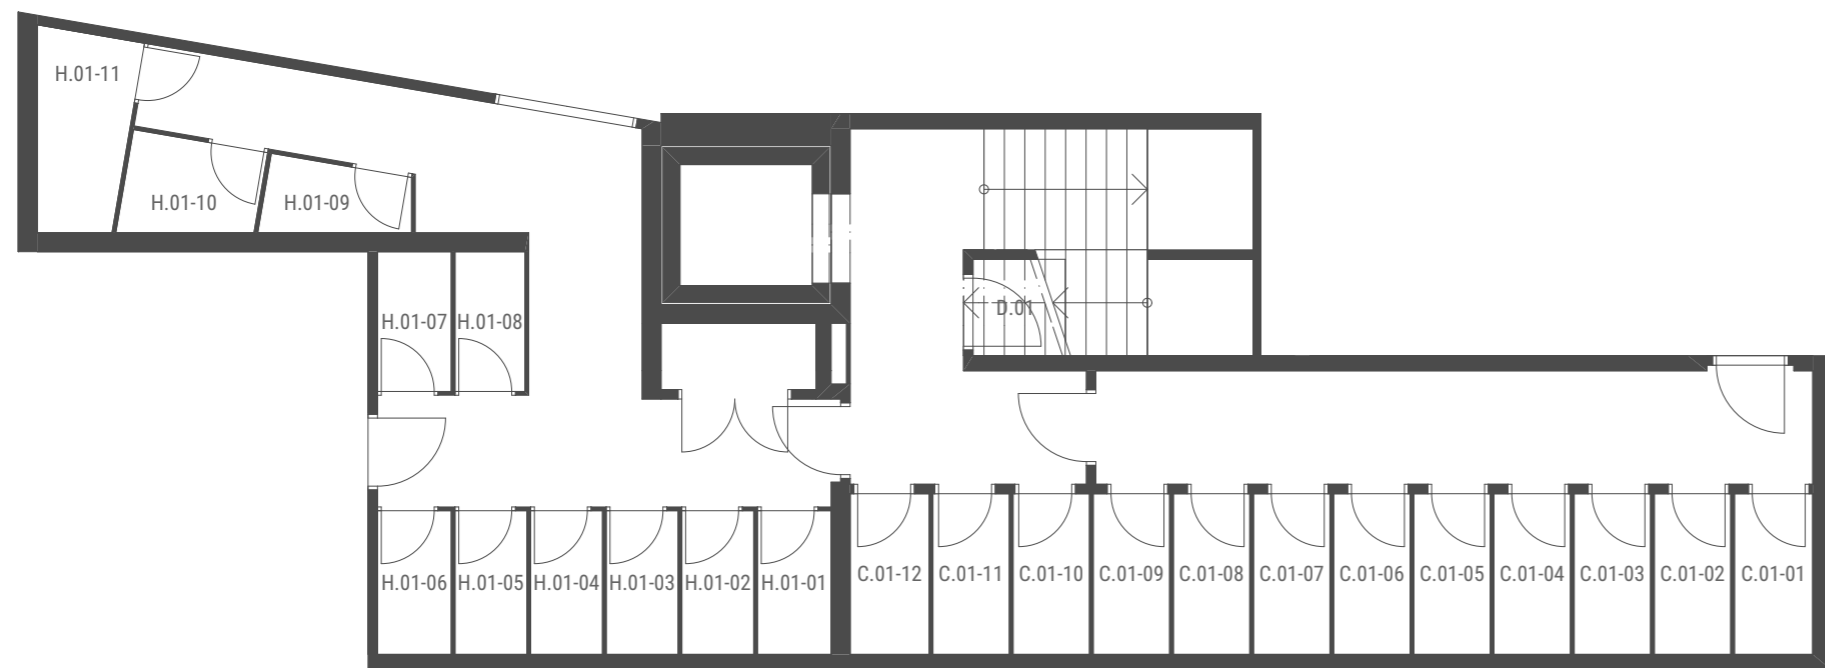

0 1 2 3 4 5 m

měřítko 1:100 při tisku na formát A3 na 100%

řez domem s umístěním sklepů

umístění sklepů v 1.PP

ODETA TERAS

Váš nový zážitek z bydlení

Σ
24 sklepů sklepy
1.PP

číslo	typ	plocha
C.01-01	sklep	2,20
C.01-02	sklep	2,15
C.01-03	sklep	2,15
C.01-04	sklep	2,15
C.01-05	sklep	2,15
C.01-06	sklep	2,15
C.01-07	sklep	2,15
C.01-08	sklep	2,15
C.01-09	sklep	2,15
C.01-10	sklep	2,15
C.01-11	sklep	2,15
C.01-12	sklep	2,22
D.01	sklep	1,55
H.01-01	sklep	1,85
H.01-02	sklep	1,81
H.01-03	sklep	1,81
H.01-04	sklep	1,81
H.01-05	sklep	1,81
H.01-06	sklep	1,85
H.01-07	sklep	1,80
H.01-08	sklep	1,71
H.01-09	sklep	1,75
H.01-10	sklep	2,21
H.01-11	sklep	3,19

Plochy místností jsou počítány jako vnitřní užité a jsou orientační.
Investor si vyhrazuje právo na drobné úpravy.

VERZE 08/2019.

developer — architekti — realitní kancelář

RE/MAX
Ambassador